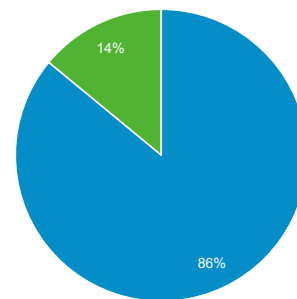

### Audience Overview

Feb 1, 2020 - Feb 29, 2020

All Users  
100.00% Users

Overview

<b>Users</b> 1,665	<b>New Users</b> 1,545	<b>Sessions</b> 2,000
<b>Number of Sessions per User</b> 1.20	<b>Pageviews</b> 10,177	<b>Pages / Session</b> 5.09
<b>Avg. Session Duration</b> 00:02:27	<b>Bounce Rate</b> 32.45%	

■ New Visitor ■ Returning Visitor

Language	Users	% Users
1. en-ca	761	45.68%
2. en-us	703	42.20%
3. en-gb	173	10.38%
4. zh-cn	6	0.36%
5. c	5	0.30%
6. en	5	0.30%
7. ko	3	0.18%
8. fr-fr	2	0.12%
9. ru-ru	2	0.12%
10. en-au	1	0.06%