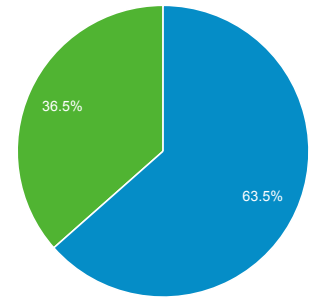

**Audience Overview**

 **All Users**  
100.00% Sessions

Dec 1, 2017 - Dec 31, 2017

**Overview**

<b>Sessions</b> 512	<b>Users</b> 401	<b>Pageviews</b> 2,708
<b>Pages / Session</b> 5.29	<b>Avg. Session Duration</b> 00:03:02	<b>Bounce Rate</b> 33.59%
<b>% New Sessions</b> 63.48%		

■ New Visitor ■ Returning Visitor

Language	Sessions	% Sessions
1. en-us	307	59.96%
2. en-ca	146	28.52%
3. en-gb	43	8.40%
4. ko	8	1.56%
5. zh-cn	4	0.78%
6. fr-ca	2	0.39%
7. id-id	1	0.20%
8. zh-tw	1	0.20%