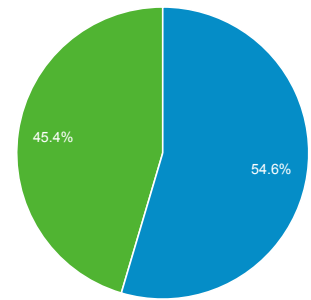

All Users
100.00% Sessions

Jun 1, 2017 - Jun 30, 2017

Overview

■ New Visitor ■ Returning Visitor

Language	Sessions	% Sessions
1. en-us	495	62.11%
2. en-ca	209	26.22%
3. en-gb	68	8.53%
4. fr	9	1.13%
5. zh-cn	7	0.88%
6. ko	6	0.75%
7. fr-ca	1	0.13%
8. ru	1	0.13%
9. zh-tw	1	0.13%