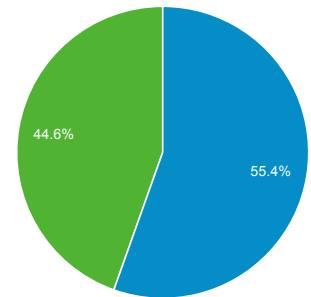

# Audience Overview

All Users  
100.00% Sessions

## Overview

<b>Sessions</b> 828	<b>Users</b> 554	<b>Pageviews</b> 6,156
<b>Pages / Session</b> 7.43	<b>Avg. Session Duration</b> 00:03:45	<b>Bounce Rate</b> 27.05%
<b>% New Sessions</b> 55.43%		

■ New Visitor ■ Returning Visitor