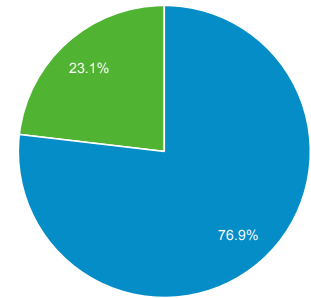

Audience Overview

Aug 1, 2018 - Aug 31, 2018

All Users
100.00% Users

Overview

■ New Visitor ■ Returning Visitor

Language	Users	% Users
1. en-us	380	48.41%
2. en-ca	239	30.45%
3. fr	78	9.94%
4. en-gb	63	8.03%
5. ko	11	1.40%
6. es-es	3	0.38%
7. zh-cn	3	0.38%
8. en-au	2	0.25%
9. fr-ca	2	0.25%
10. c	1	0.13%