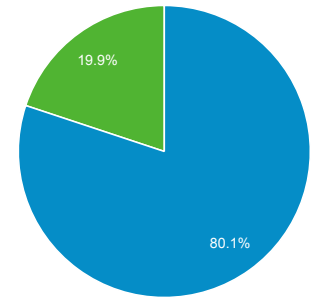

Audience Overview

All Users
100.00% Users

Dec 1, 2018 - Dec 31, 2018

Overview

■ New Visitor ■ Returning Visitor

Language	Users	% Users
1. en-us	444	57.51%
2. en-ca	234	30.31%
3. en-gb	50	6.48%
4. pt-br	14	1.81%
5. ko	7	0.91%
6. fr-fr	4	0.52%
7. en	2	0.26%
8. it-it	2	0.26%
9. zh-cn	2	0.26%
10. ar-sa	1	0.13%