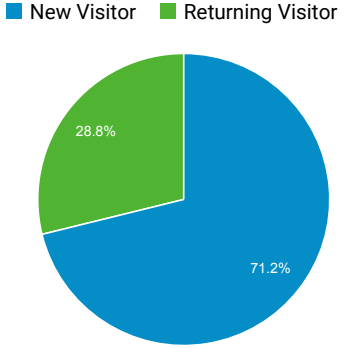

### Audience Overview

Jan 1, 2018 - Jan 31, 2018

**All Users**  
100.00% Sessions

Overview

<b>Sessions</b> 839	<b>Users</b> 682	<b>Pageviews</b> 4,153
<b>Pages / Session</b> 4.95	<b>Avg. Session Duration</b> 00:02:51	<b>Bounce Rate</b> 35.40%
<b>% New Sessions</b> 71.16%		