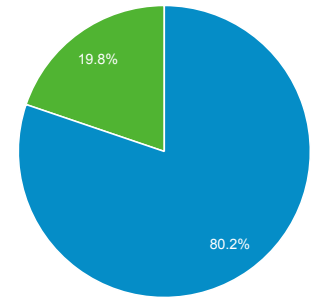

Audience Overview

All Users
100.00% Users

Nov 1, 2018 - Nov 30, 2018

Overview

■ New Visitor ■ Returning Visitor

Language	Users	% Users
1. en-us	463	58.39%
2. en-ca	245	30.90%
3. en-gb	65	8.20%
4. ko	9	1.13%
5. zh-cn	3	0.38%
6. fr-fr	2	0.25%
7. ar	1	0.13%
8. en	1	0.13%
9. fr-ca	1	0.13%
10. he-il	1	0.13%