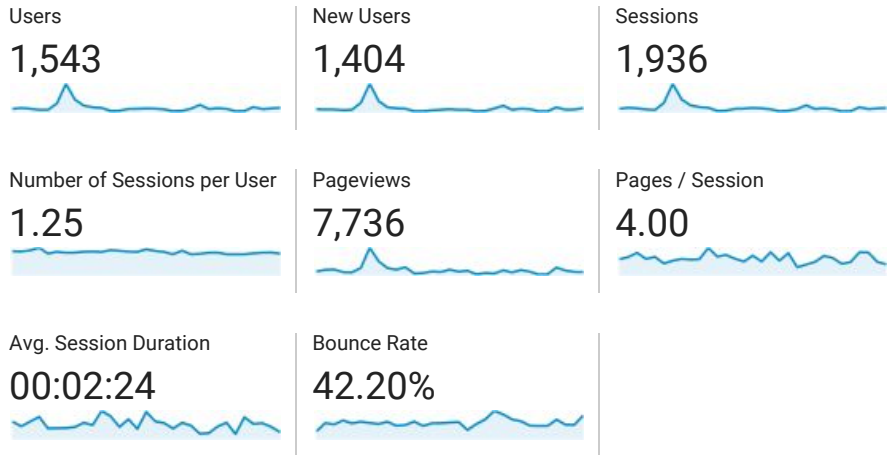

## Audience Overview

May 1, 2018 - May 31, 2018

All Users  
100.00% Users

### Overview

■ New Visitor ■ Returning Visitor

Language	Users	% Users
1. en-us	699	45.30%
2. en-ca	576	37.33%
3. en-gb	143	9.27%
4. fr	100	6.48%
5. ko	7	0.45%
6. en	3	0.19%
7. fr-fr	3	0.19%
8. ko-kr	2	0.13%
9. zh-cn	2	0.13%
10. c	1	0.06%