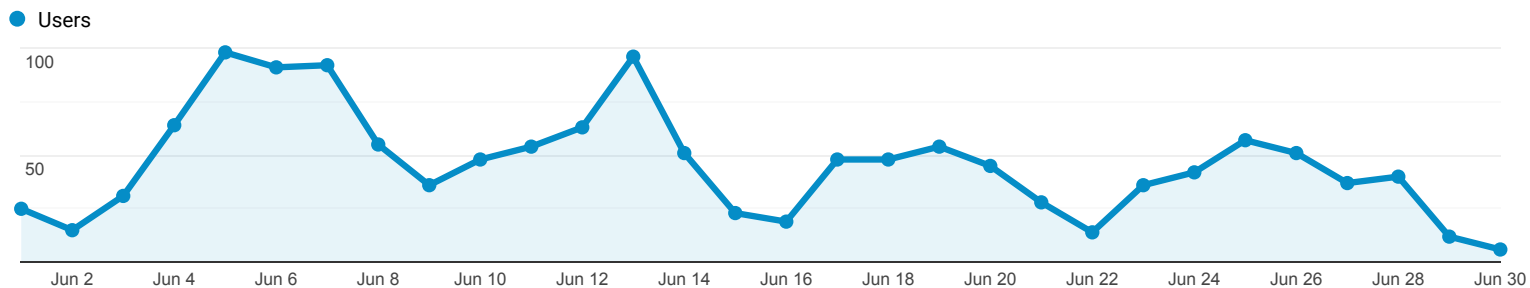

## Audience Overview

Jun 1, 2019 - Jun 30, 2019

All Users  
100.00% Users

### Overview

<p>Users</p> <p><b>1,223</b></p>	<p>New Users</p> <p><b>1,081</b></p>	<p>Sessions</p> <p><b>1,493</b></p>
<p>Number of Sessions per User</p> <p><b>1.22</b></p>	<p>Pageviews</p> <p><b>6,905</b></p>	<p>Pages / Session</p> <p><b>4.62</b></p>
<p>Avg. Session Duration</p> <p><b>00:03:14</b></p>	<p>Bounce Rate</p> <p><b>44.94%</b></p>	