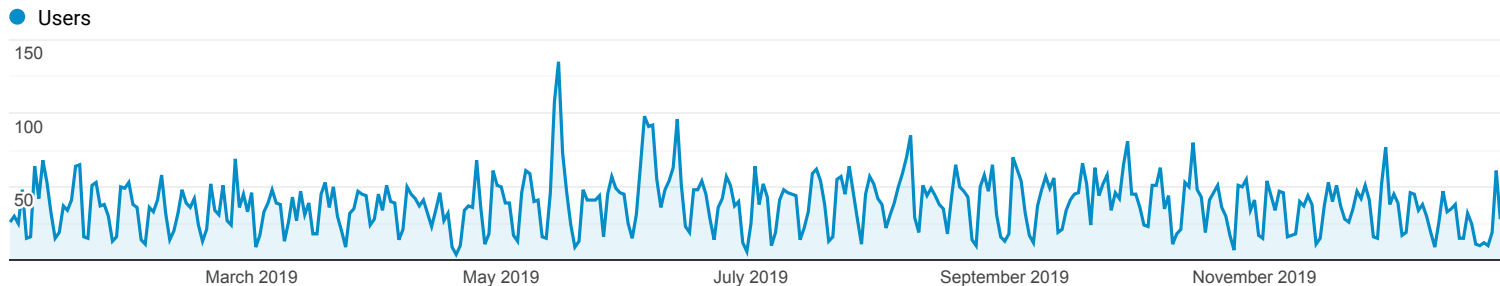

## Audience Overview

Jan 1, 2019 - Dec 31, 2019

**All Users**  
100.00% Users

### Overview

<b>Users</b> <b>10,709</b>	<b>New Users</b> <b>10,573</b>	<b>Sessions</b> <b>15,336</b>
<b>Number of Sessions per User</b> <b>1.43</b>	<b>Pageviews</b> <b>73,497</b>	<b>Pages / Session</b> <b>4.79</b>
<b>Avg. Session Duration</b> <b>00:03:06</b>	<b>Bounce Rate</b> <b>40.33%</b>	